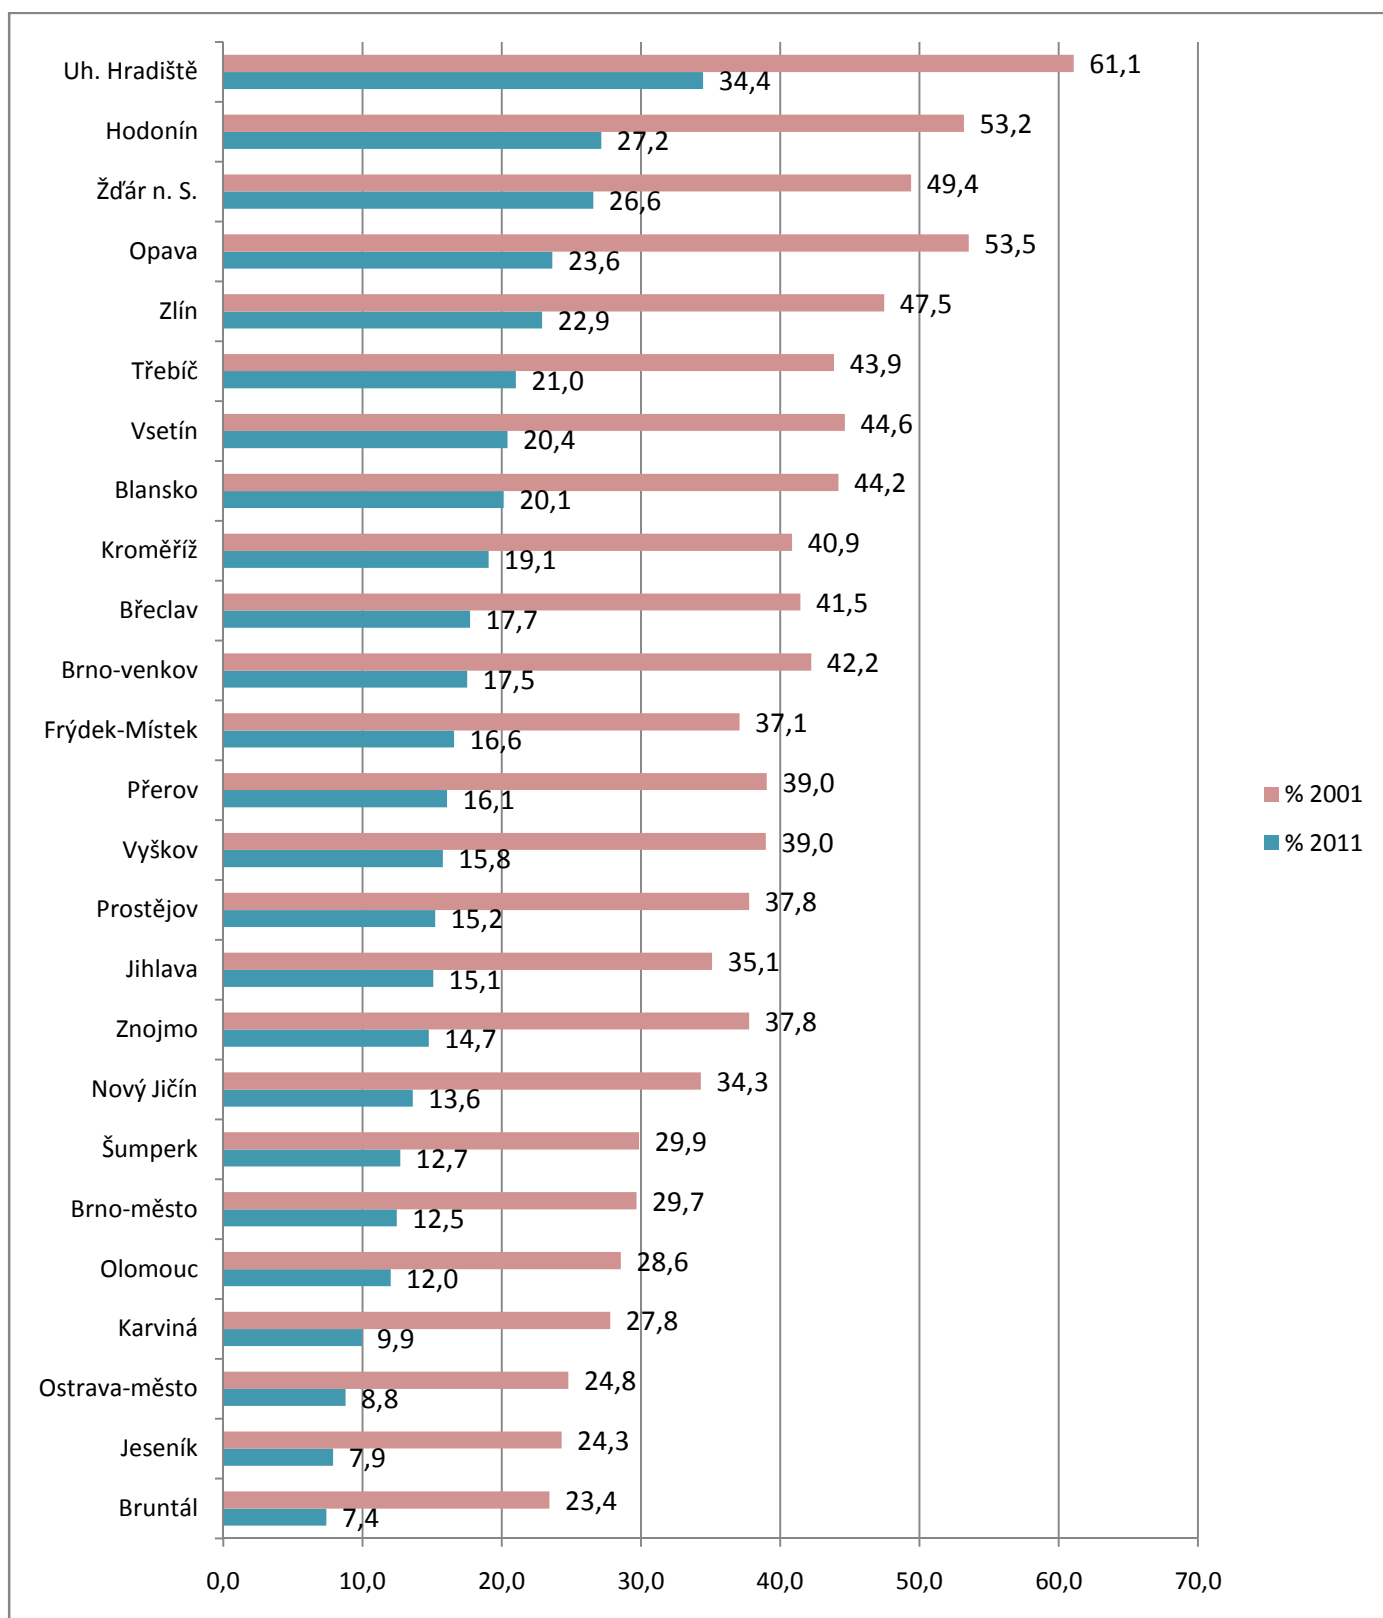

Index poklesu katolicity v okresech

České okresy uspořádané dle katolicity v r. 2011

Moravské okresy uspořádané dle katolicity v r. 2011

Do diecézních přehledů byly zařazeny nosné okresy – tedy ty, které významnou částí svého území do diecéze spadají. Proto jsou některé okresy zobrazeny ve více diecézích. Průměrná katolicita diecéze ostravsko-opavské v r. 2011 je přibližně stejná jako katolicita litoměřické diecéze v r. 2001. Katolicita na Moravě klesla přibližně na hodnoty v Čechách před deseti lety.