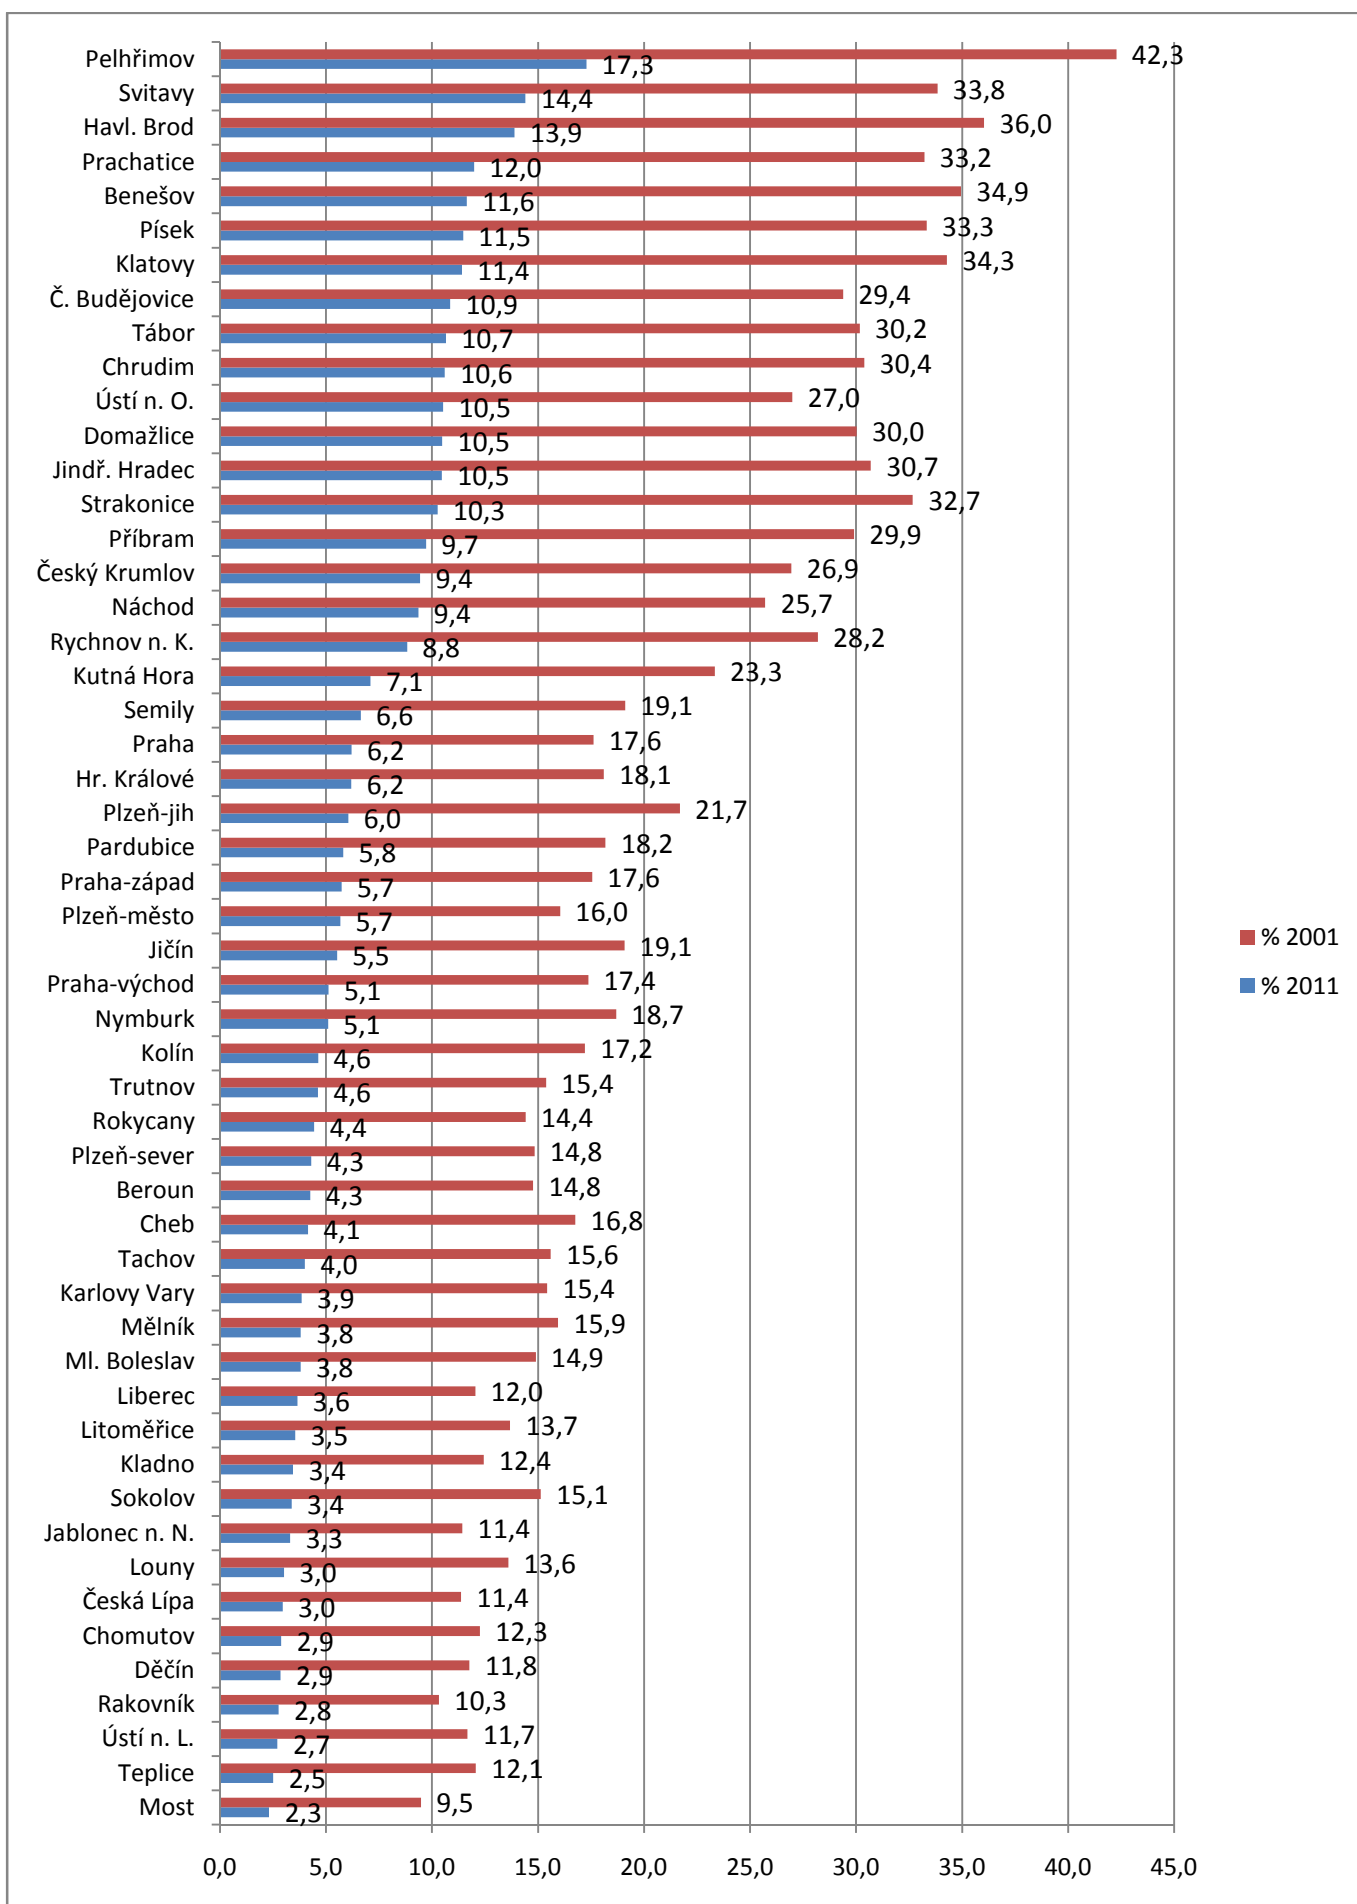

Index poklesu katolicity v okresech

České okresy uspořádané dle katolicity v r. 2011

Moravské okresy uspořádané dle katolicity v r. 2011

Do diecézních přehledů byly zařazeny nosné okresy – tedy ty, které významnou částí svého území do diecéze spadají. Proto jsou některé okresy zobrazeny ve více diecézích. Průměrná katolicita diecéze ostravsko-opavské v r. 2011 je přibližně stejná jako katolicita litoměřické diecéze v r. 2001. Katolicita na Moravě klesla přibližně na hodnoty v Čechách před deseti lety.