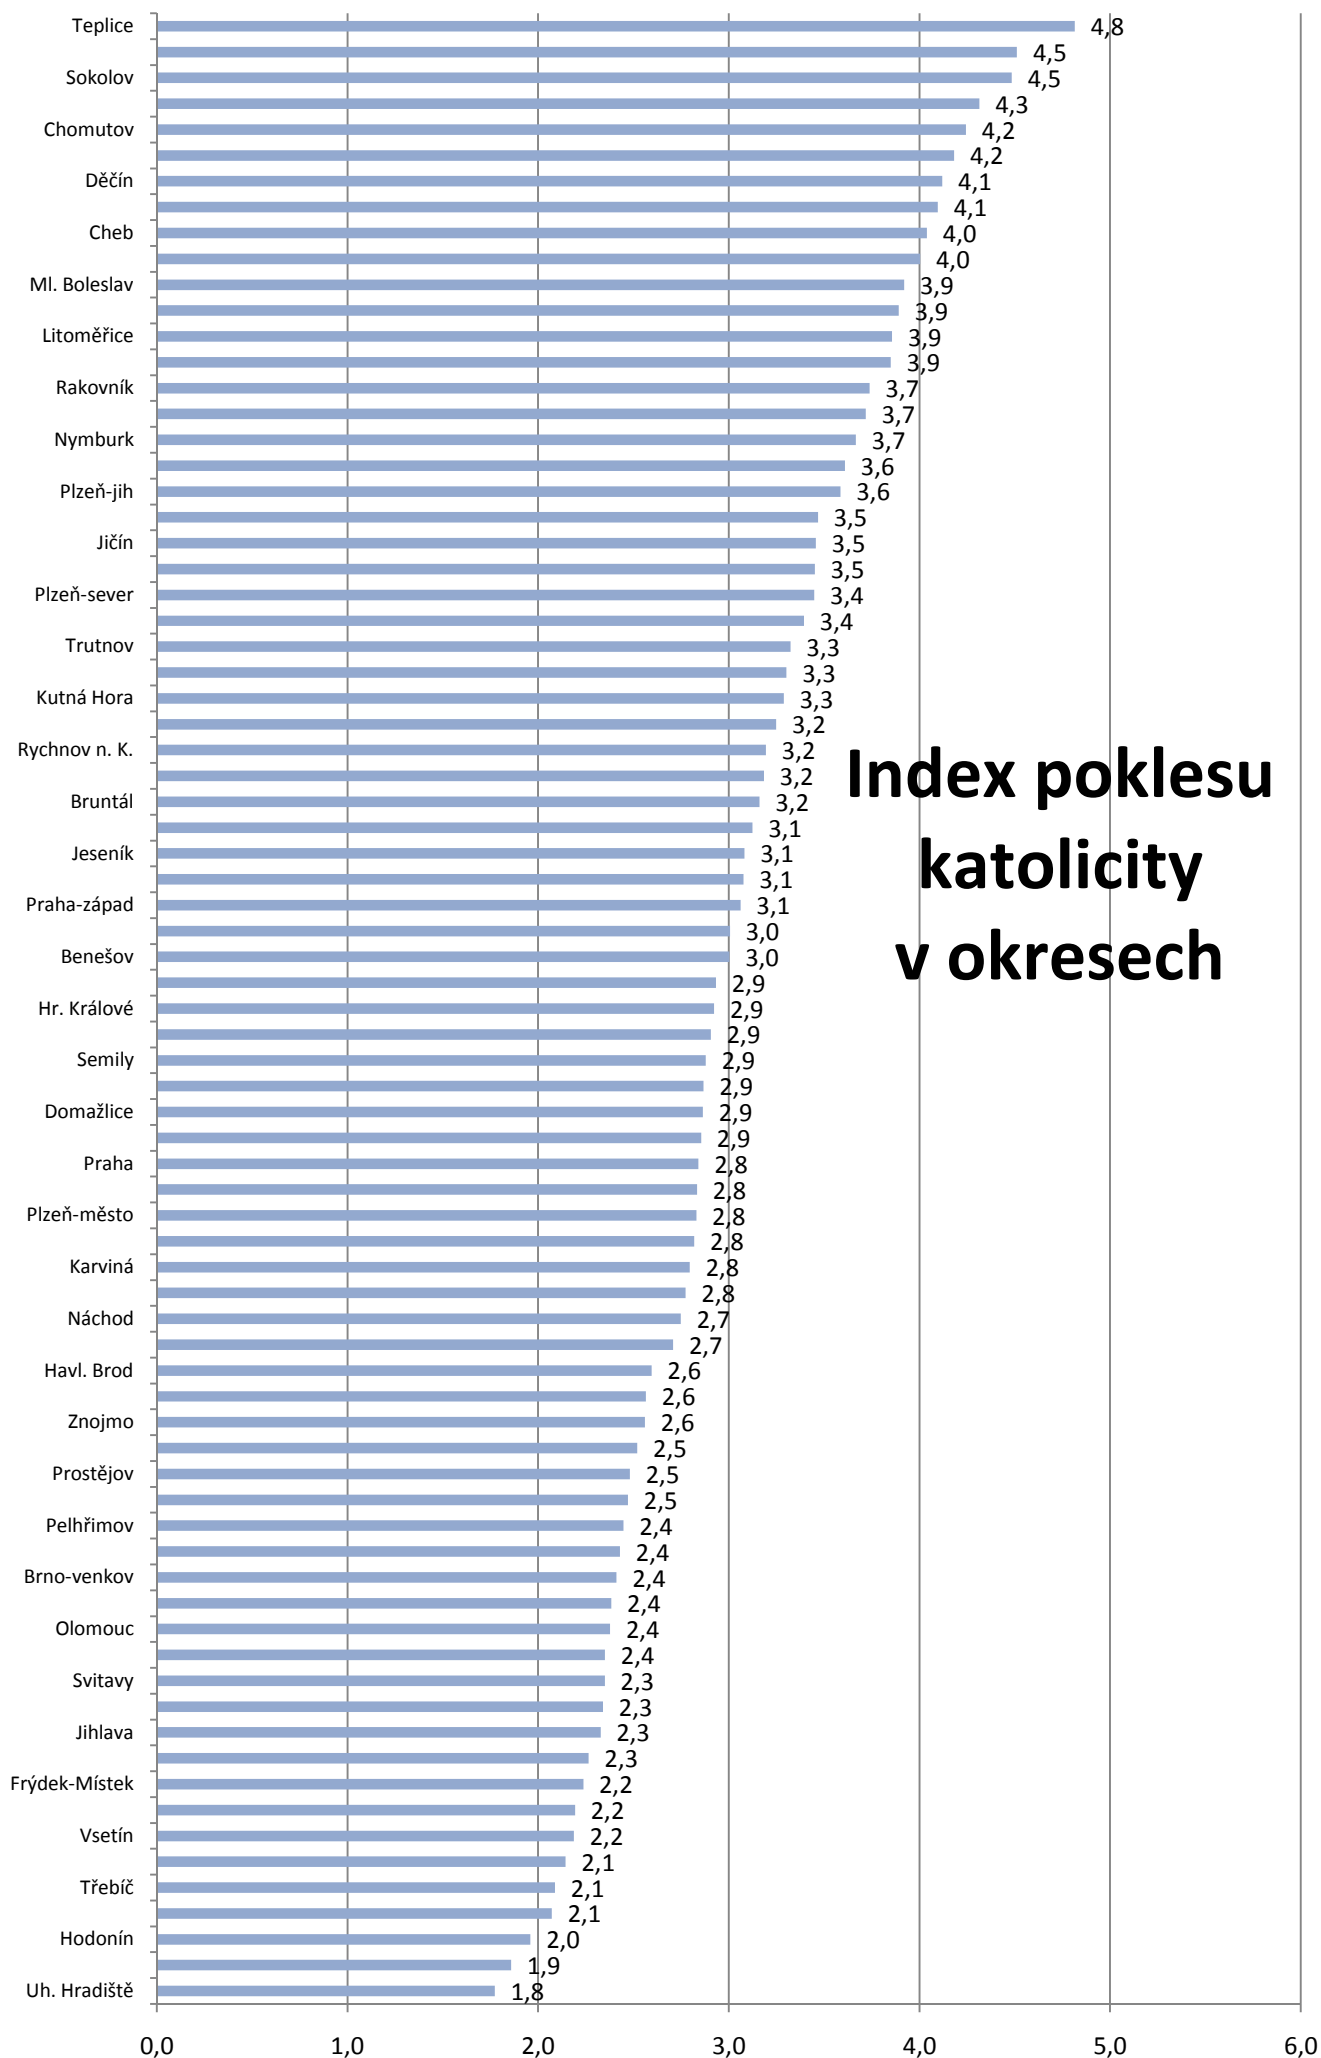

Index poklesu katolicity v okresech

České okresy uspořádané dle katolicity v r. 2011

Moravské okresy uspořádané dle katolicity v r. 2011

Do diecézních přehledů byly zařazeny nosné okresy – tedy ty, které významnou částí svého území do diecéze spadají. Proto jsou některé okresy zobrazeny ve více diecézích. Průměrná katolicita diecéze ostravsko-opavské v r. 2011 je přibližně stejná jako katolicita litoměřické diecéze v r. 2001. Katolicita na Moravě klesla přibližně na hodnoty v Čechách před deseti lety.