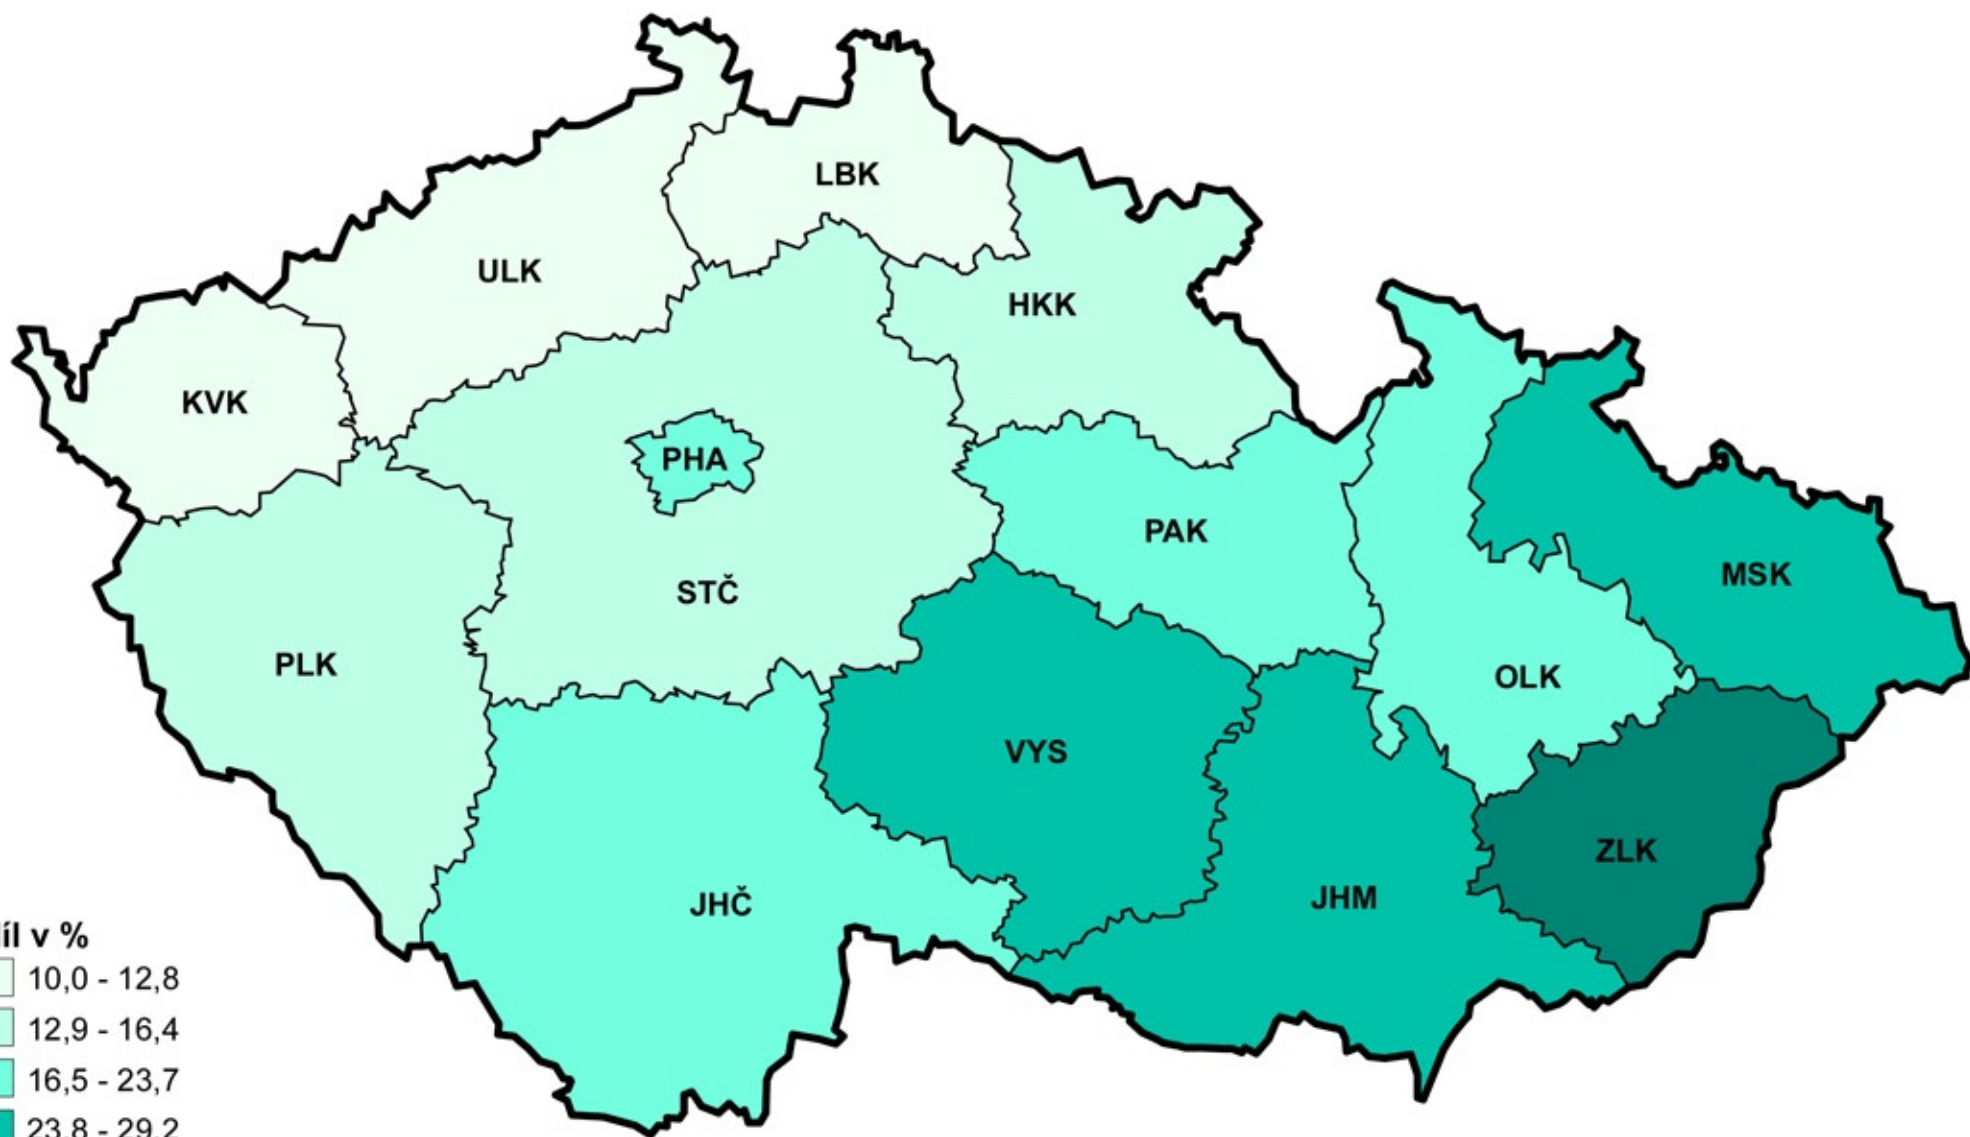

## Podíl věřících v krajích (SLDB 2011)

podíl v %

10,0 - 12,8

12,9 - 16,4

16,5 - 23,7

23,8 - 29,2

29,3 - 36,8

předběžné výsledky