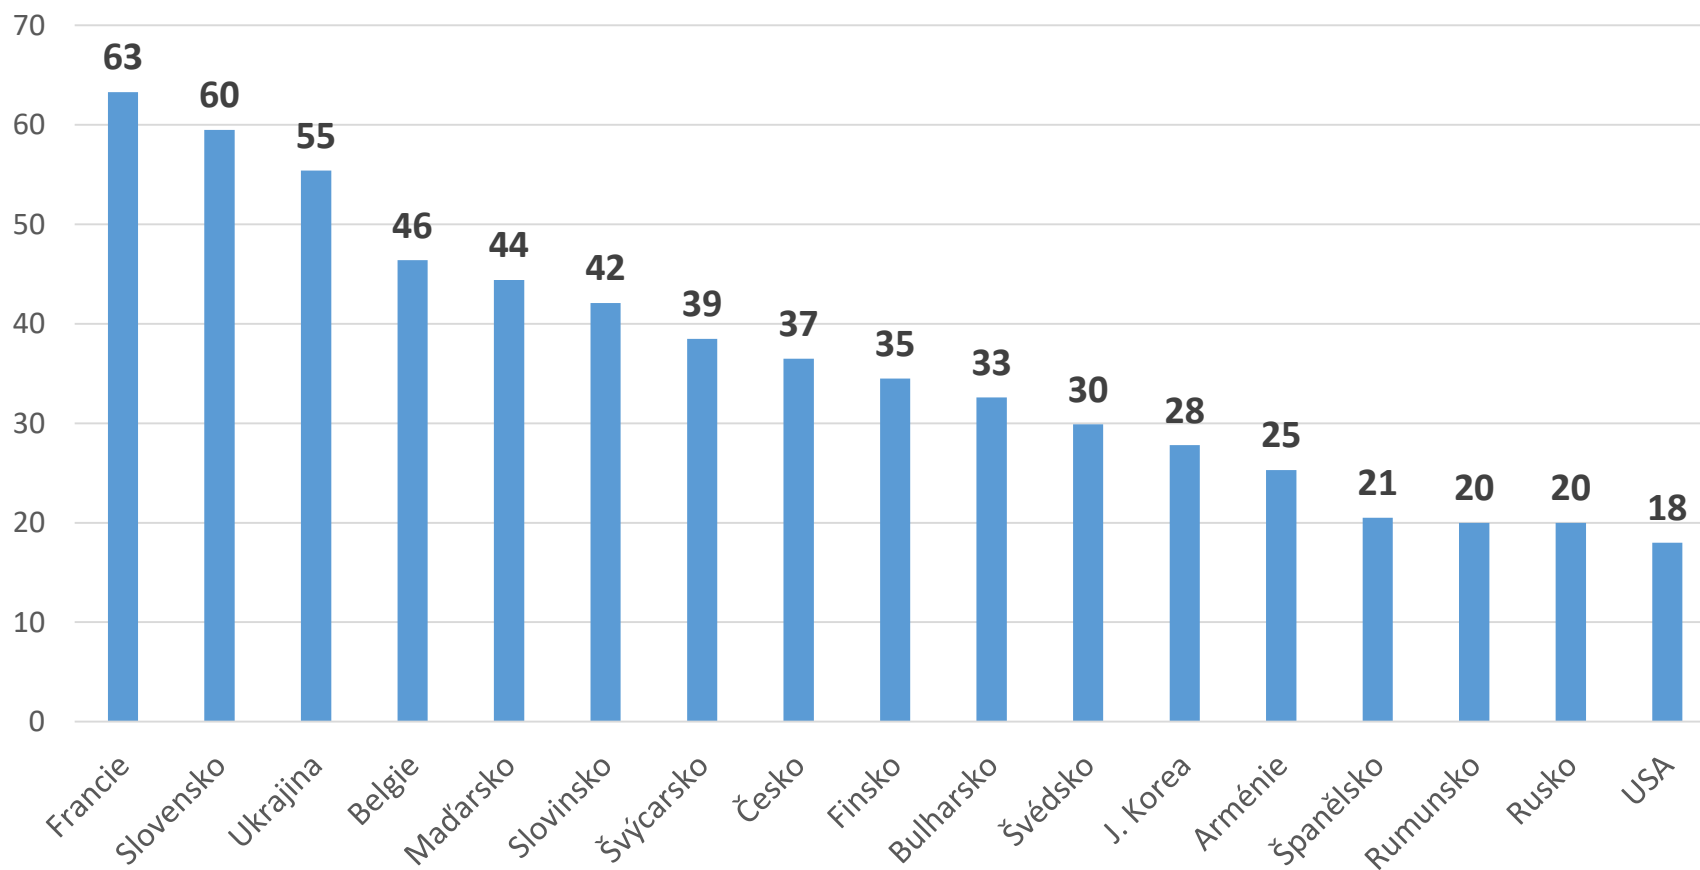

Procentuální podíl jádra na výrobě el. energie v r. 2022

Data z www.ourworldindata.org

MM 12.1.2024